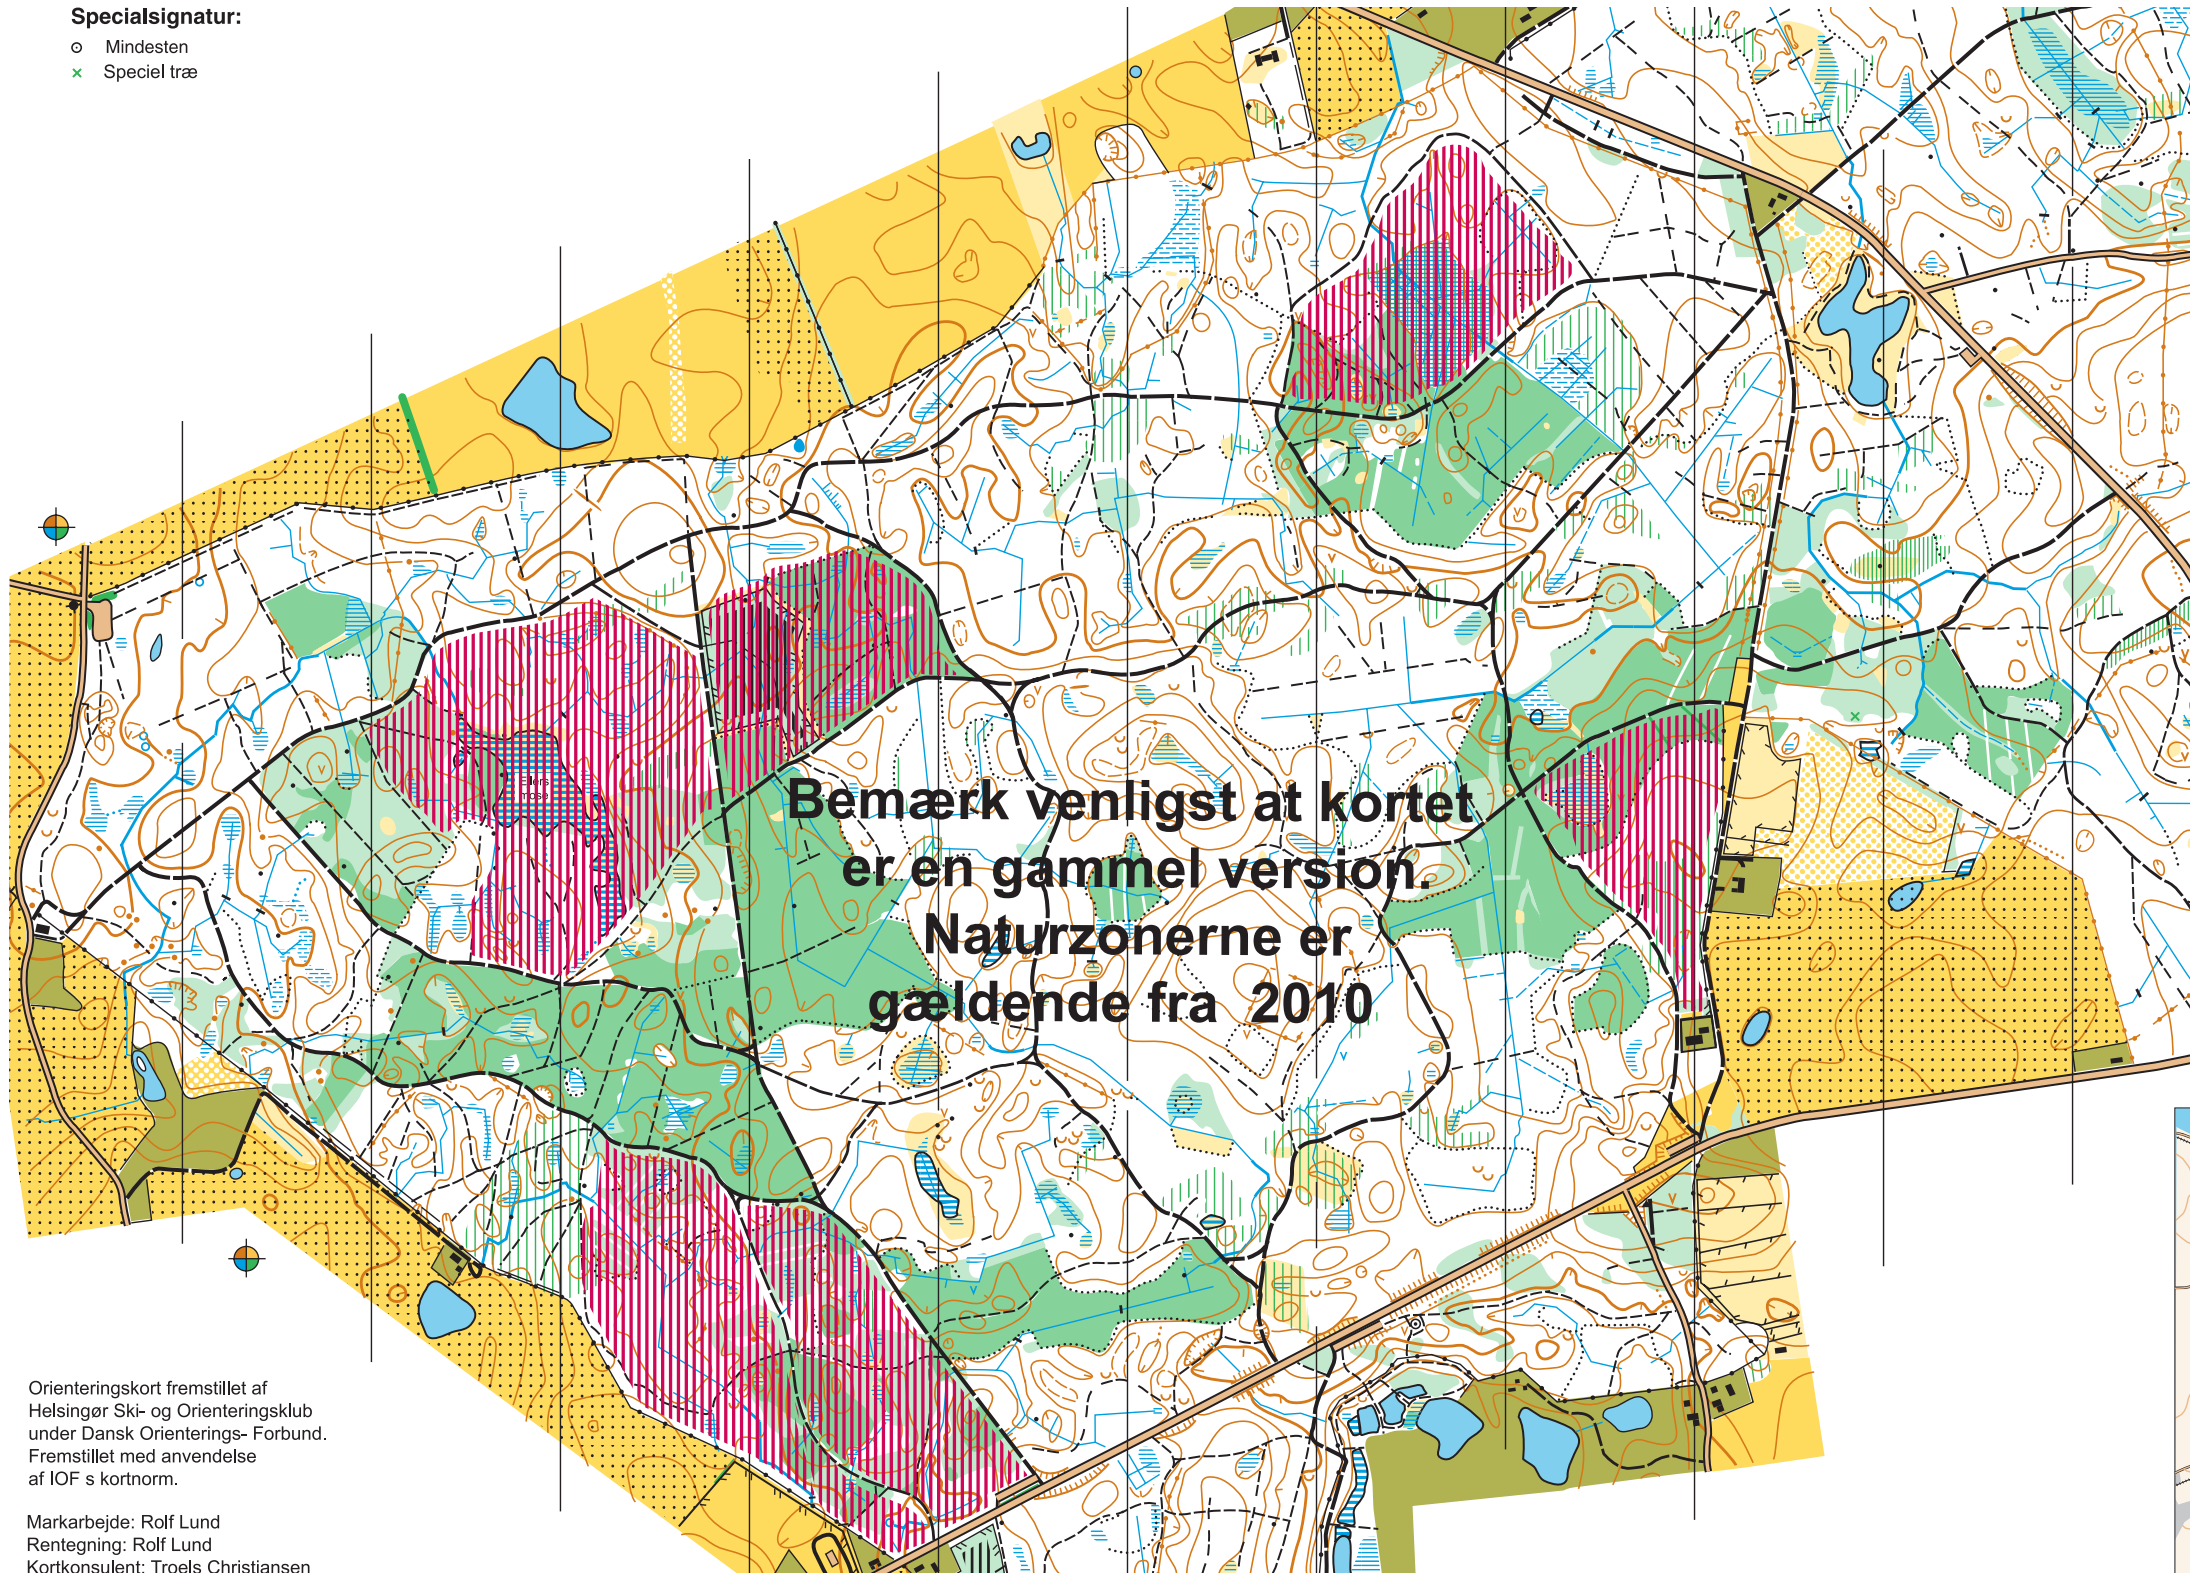

Specialsignatur:

- Mindesten
- × Speciel træ

**Bemærk venligst at kortet
er en gammel version.
Naturzonerne er
gældende fra 2010**

Orienteringskort fremstillet af
Helsingør Ski- og Orienteringsklub
under Dansk Orienterings- Forbund.
Fremstillet med anvendelse
af IOF's kortnorm.

Markarbejde: Rolf Lund
Rentegning: Rolf Lund
Kortkonsulent: Troels Christiansen