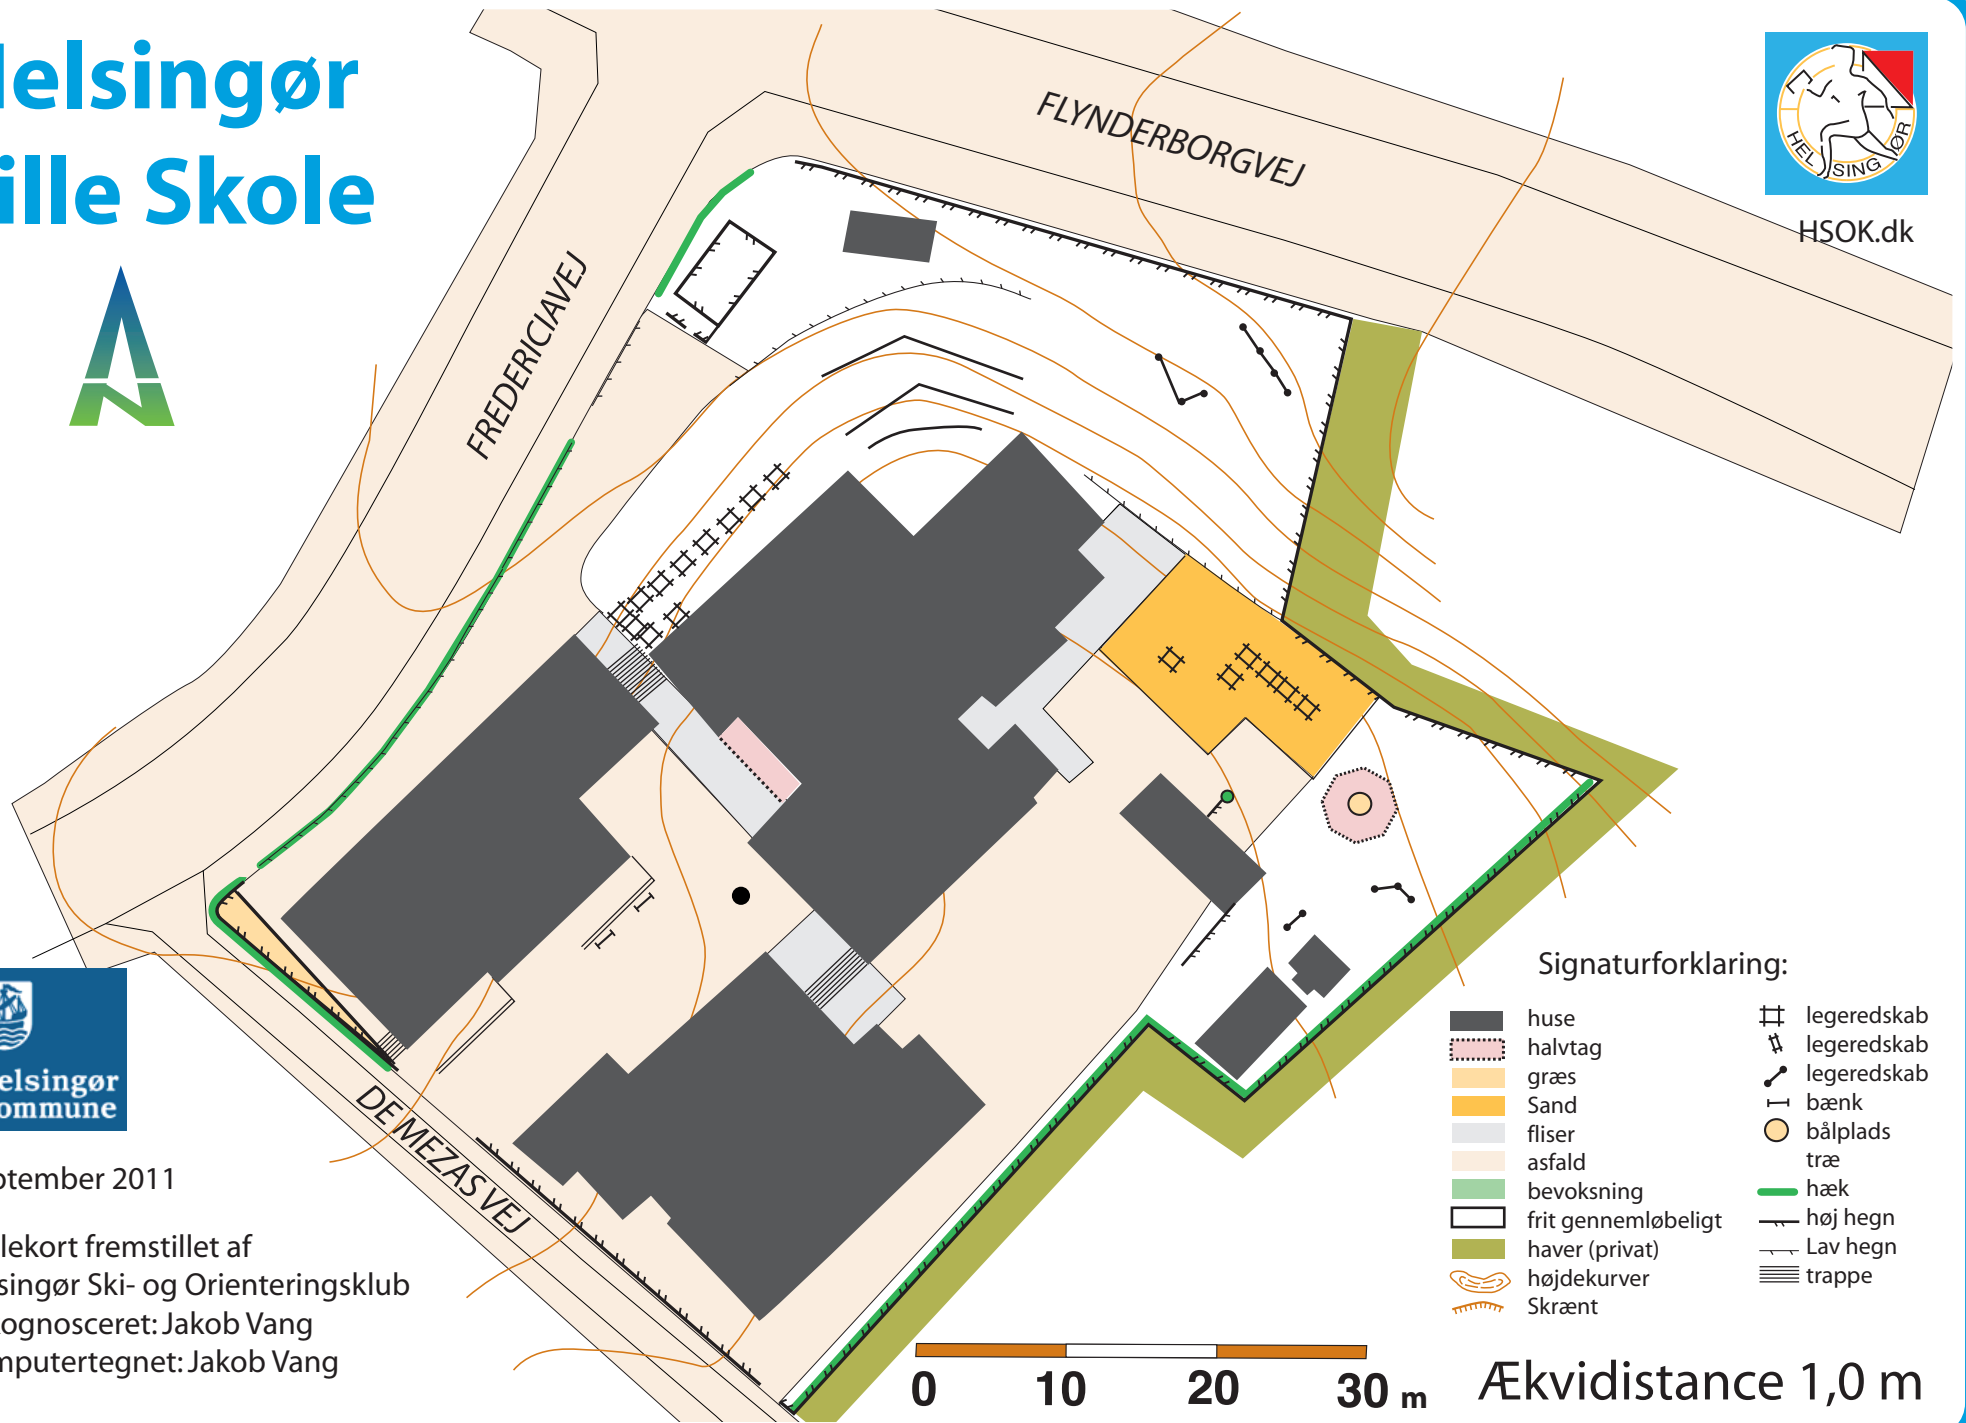

# Helsingør Lille Skole

HSOK.dk

September 2011

Skolekort fremstillet af  
Helsingør Ski- og Orienteringsklub  
Rekognosceret: Jakob Vang  
Computertegnet: Jakob Vang

### Signaturforklaring:

- |                     |             |
|---------------------|-------------|
| huse                | legeredskab |
| halvtag             | legeredskab |
| græs                | legeredskab |
| Sand                | bænk        |
| fliser              | bålplads    |
| asfald              | træ         |
| bevoksning          | hæk         |
| frit gennemløbeligt | høj hegn    |
| haver (privat)      | Lav hegn    |
| højdekurver         | trappe      |
| Skrænt              |             |